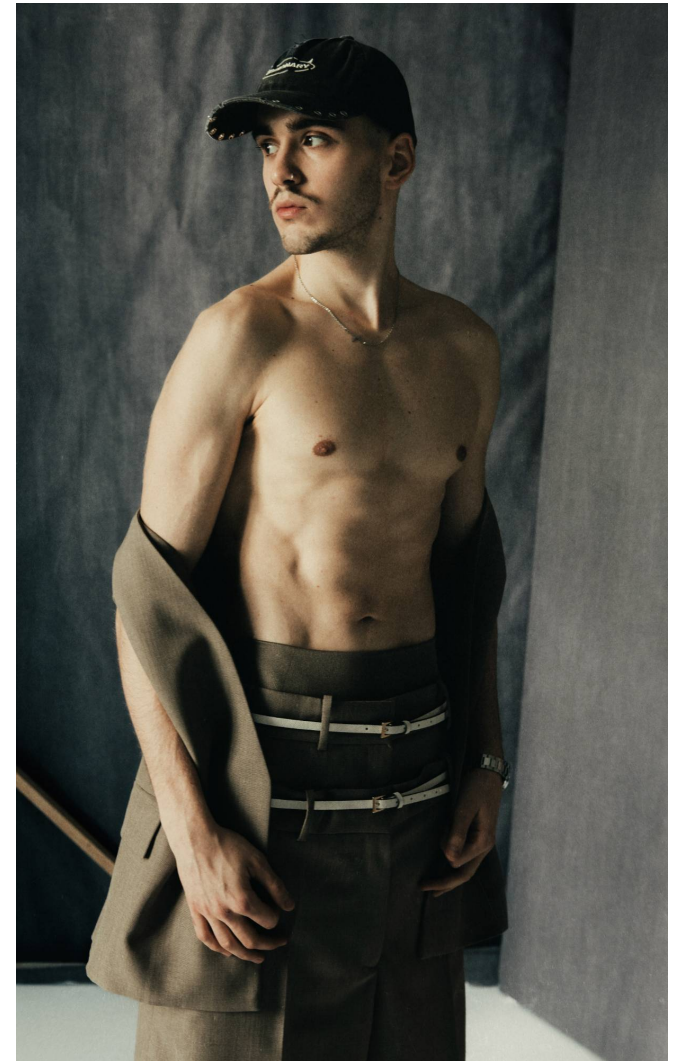

TASHI

Height: 184 cm **Bust:** 96 cm **Waist:** 70 cm **Hips:** 89 cm **Shoes:** 44 **Hair:** Brown **Eyes:** Brown

TASHI

Height: 184 cm **Bust:** 96 cm **Waist:** 70 cm **Hips:** 89 cm **Shoes:** 44 **Hair:** Brown **Eyes:** Brown

TASHI

Height: 184 cm **Bust:** 96 cm **Waist:** 70 cm **Hips:** 89 cm **Shoes:** 44 **Hair:** Brown **Eyes:** Brown