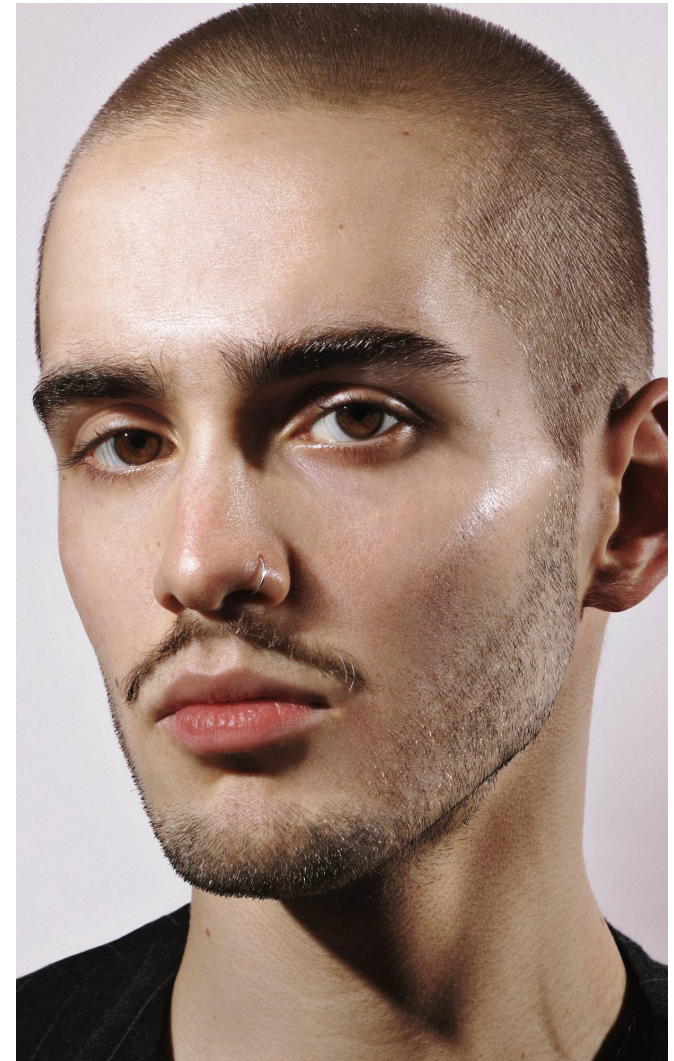

TASHI

Height: 184 cm **Bust:** 96 cm **Waist:** 70 cm **Hips:** 89 cm **Shoes:** 44 **Hair:** Brown **Eyes:** Brown

TASHI

Height: 184 cm **Bust:** 96 cm **Waist:** 70 cm **Hips:** 89 cm **Shoes:** 44 **Hair:** Brown **Eyes:** Brown

TASHI

Height: 184 cm **Bust:** 96 cm **Waist:** 70 cm **Hips:** 89 cm **Shoes:** 44 **Hair:** Brown **Eyes:** Brown