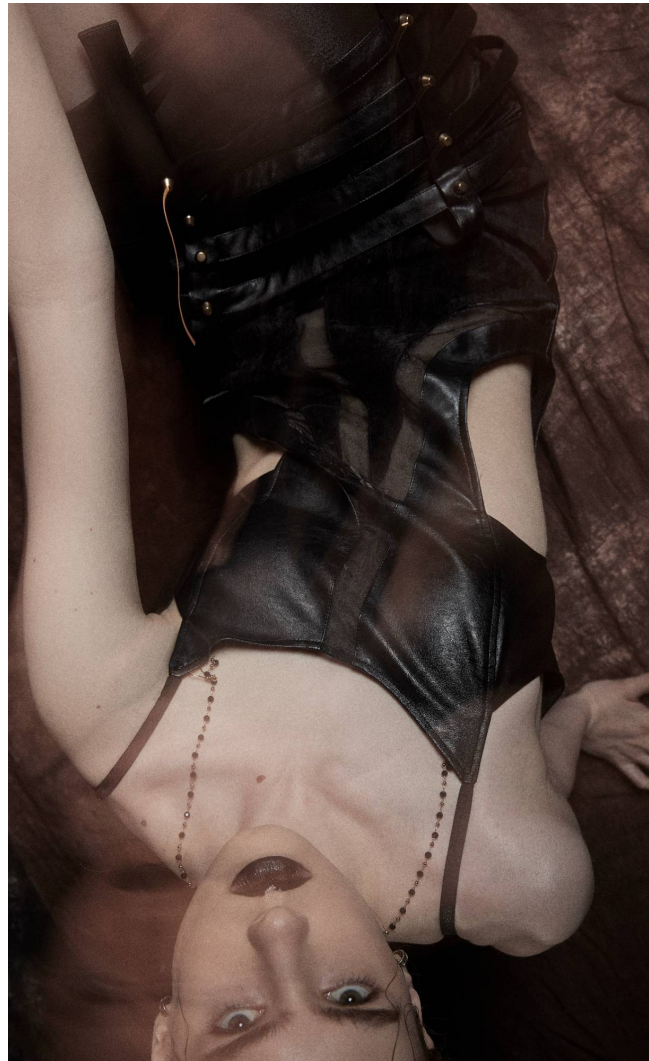

MIRA Markella

Height: 177 cm **Bust:** 80 cm **Waist:** 60 cm **Hips:** 89 cm **Shoes:** 39 **Hair:** Blonde brown **Eyes:** Blue