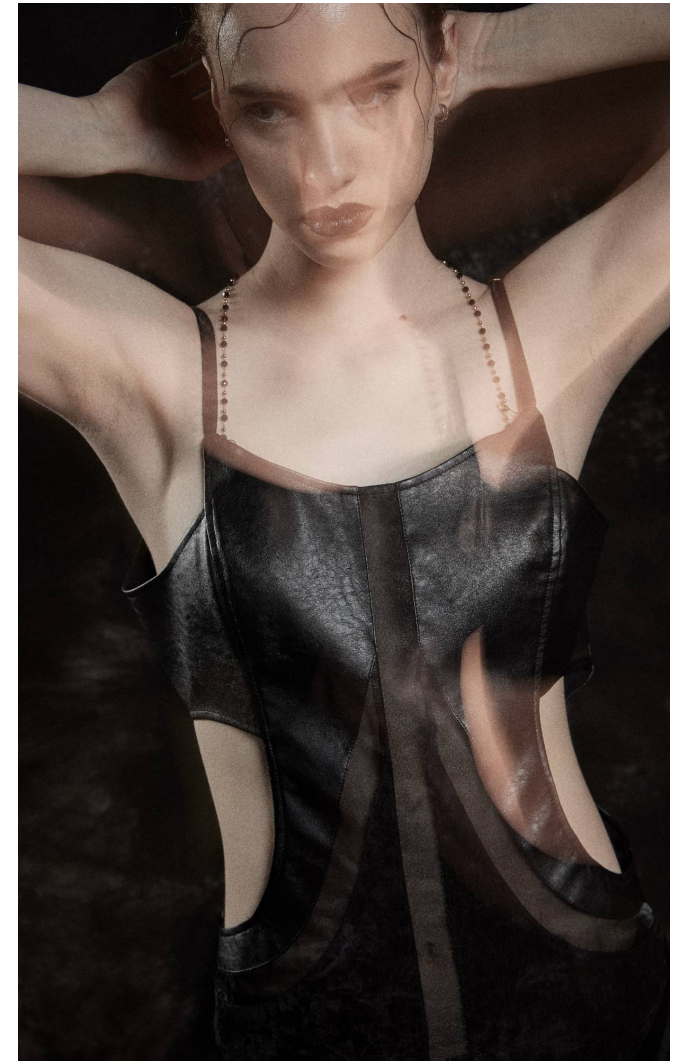

Height: 177 cm **Bust:** 80 cm **Waist:** 60 cm **Hips:** 89 cm **Shoes:** 39 **Hair:** Blonde brown **Eyes:** Blue