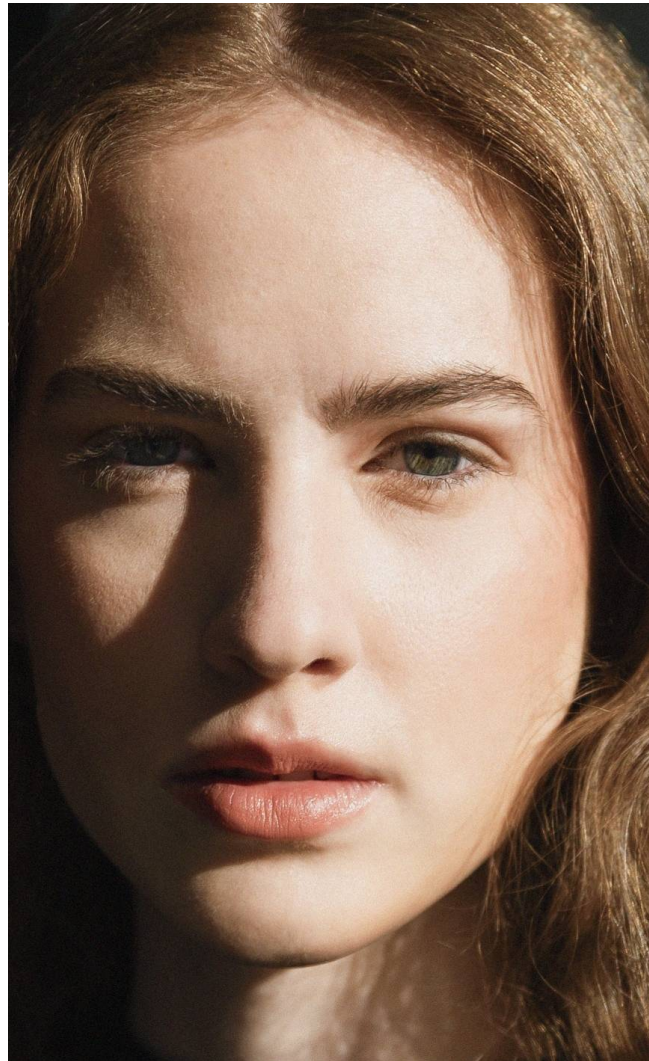

MIRA Markella

Height: 177 cm **Bust:** 80 cm **Waist:** 60 cm **Hips:** 89 cm **Shoes:** 39 **Hair:** Blonde brown **Eyes:** Blue