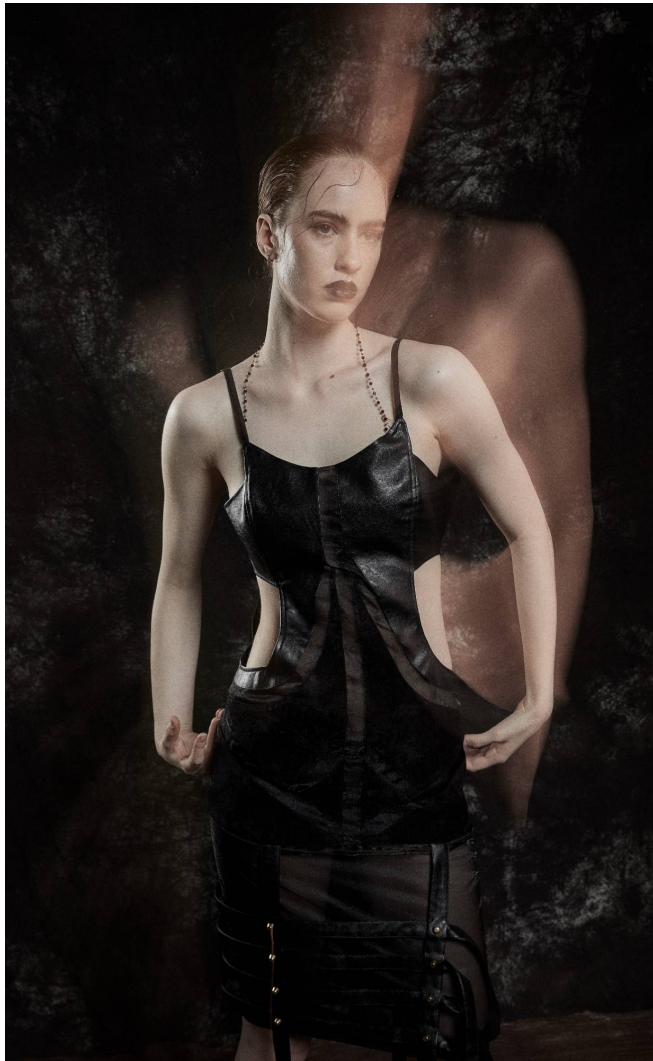

Height: 177 cm **Bust:** 80 cm **Waist:** 60 cm **Hips:** 89 cm **Shoes:** 39 **Hair:** Blonde brown **Eyes:** Blue