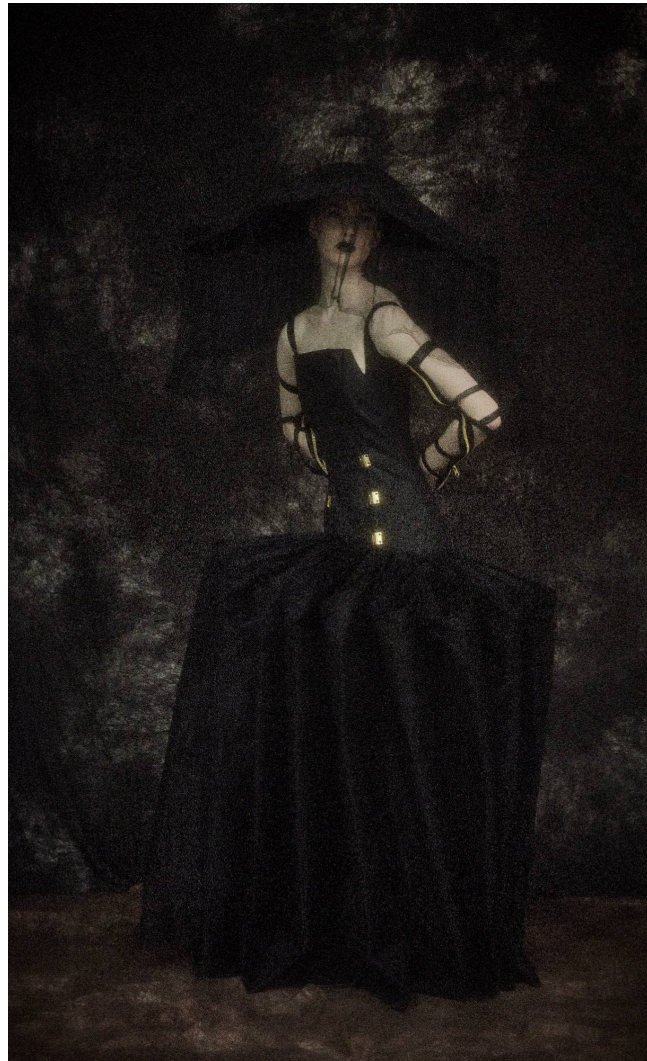

MIRA Markella

Height: 177 cm **Bust:** 80 cm **Waist:** 60 cm **Hips:** 89 cm **Shoes:** 39 **Hair:** Blonde brown **Eyes:** Blue

MIRA Markella

Height: 177 cm **Bust:** 80 cm **Waist:** 60 cm **Hips:** 89 cm **Shoes:** 39 **Hair:** Blonde brown **Eyes:** Blue