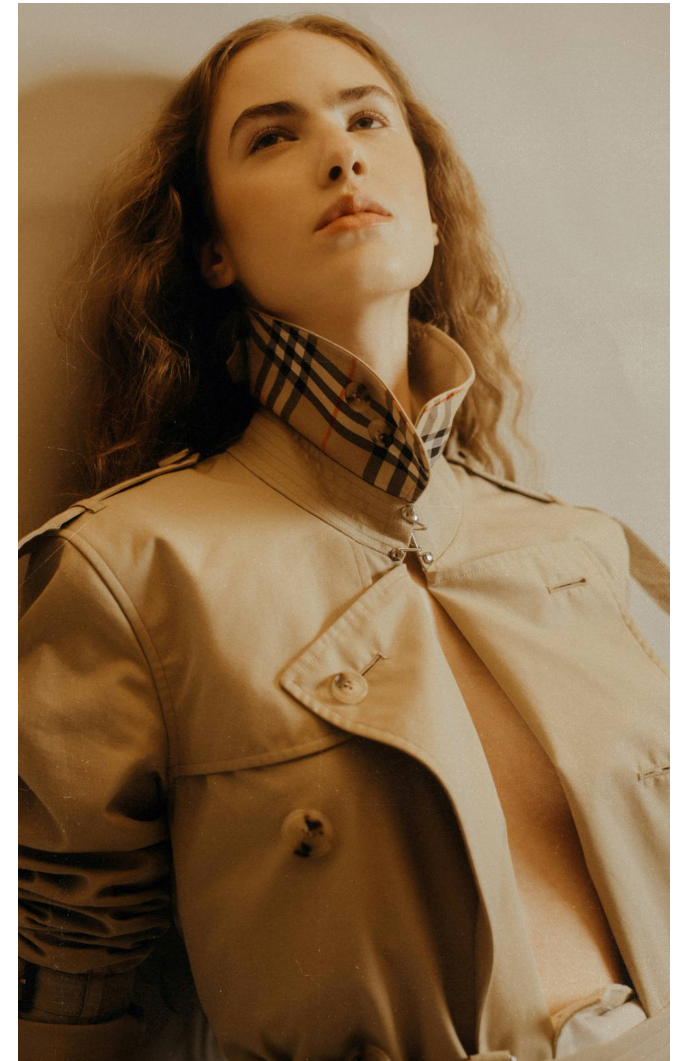

MIRA Markella

Height: 177 cm **Bust:** 80 cm **Waist:** 60 cm **Hips:** 89 cm **Shoes:** 39 **Hair:** Blonde brown **Eyes:** Blue

MIRA Markella

Height: 177 cm **Bust:** 80 cm **Waist:** 60 cm **Hips:** 89 cm **Shoes:** 39 **Hair:** Blonde brown **Eyes:** Blue