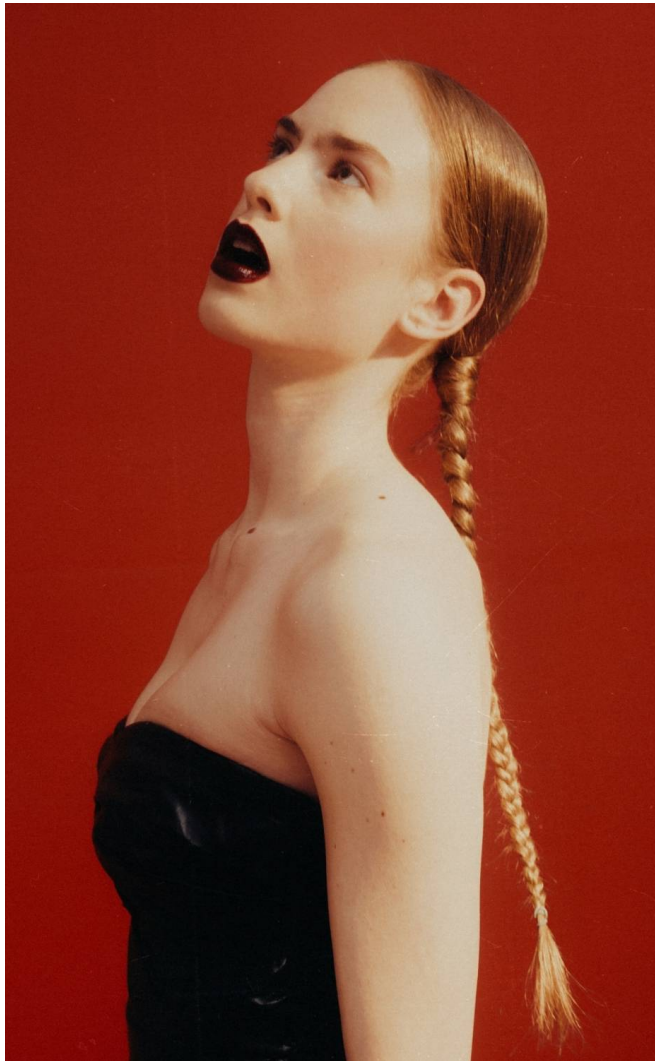

MIRA Markella

Height: 177 cm **Bust:** 80 cm **Waist:** 60 cm **Hips:** 89 cm **Shoes:** 39 **Hair:** Blonde brown **Eyes:** Blue